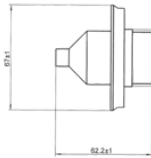

Artikelnummer: 151173

2P/6-42V(30A) Steckdose (DIN 14690)

Produktgruppen	Steckdose
Normen	DIN 14690
Branchen	Landwirtschaft

Elektrische Details und Temperaturbeständigkeit

Nennstrom / Dauerlast [in A]	30
Spannung [in V]	6-42

Konnektivität

Anzahl der Pole	02
Kontaktanschluss	Schraubkontakt