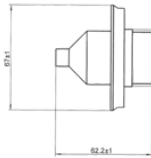

Artikelnummer: 151173

2P/6-42V(30A) Steckdose (DIN 14690)

Produktgruppen	Steckdose
Normen	DIN 14690
Branchen	Landwirtschaft