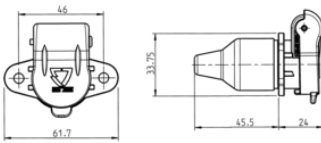

Artikelnummer: 151165

3P/6-24V Steckdose mit Kontaktstiften (DIN 9680 - ähnlich)

Beschreibung	mit Kontaktstiften statt Kontaktbuchsen
Produktgruppen	Steckdose
Normen	DIN 9680 - ähnlich
Branchen	Landwirtschaft

Elektrische Details und Temperaturbeständigkeit

Spannung [in V]	6-24

Verpackungs- und Bestelldetails

In Lieferung enthalten	Dichtung

Design-Merkmale

Design/Ausführung	mit 2-Loch-Flansch
Dichtungsart	Tülle

Material

Deckelmaterial	verstärkter Kunststoff
Gehäusefarbe	schwarz
Gehäusematerial	verstärkter Kunststoff
Kontaktoberfläche	Nickel (Ni)

Konnektivität

Anzahl der Pole	03
Art des Kontakts	Kontaktstift
Eigenschaften der Steckkontakte	Flachsteckanschluss

Normen und Standards

Schutzart	IP 54 , IP X4