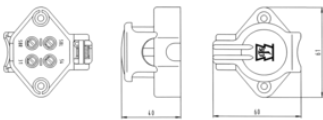

Artikelnummer: 151049

4P/6-24V Steckdose (DIN 72575)

Produktgruppen	Steckdose
Normen	DIN 72575
Branchen	Landwirtschaft