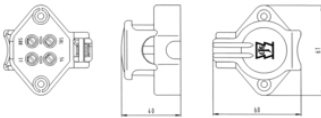

Artikelnummer: 151049

4P/6-24V Steckdose (DIN 72575)

Produktgruppen	Steckdose
Normen	DIN 72575
Branchen	Landwirtschaft