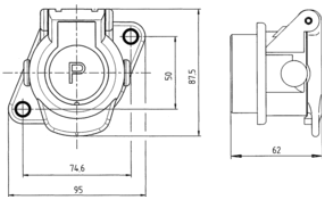

Artikelnummer: 141227

Parksteckdose

Produktgruppen	Zubehör, Steckdose
Normen	ISO 12098 - 13P Variante, ISO 12098, ISO 7638-1, ISO 7638-2
Branchen	Nutzfahrzeuge

Elektrische Details und Temperaturbeständigkeit

Spannung [in V]	12, 24

Verpackungs- und Bestelldetails

Verpackungsart	ohne Verpackung

Design-Merkmale

Besonderheit	mit Verstärkungshülsen
Zubehörart	Parksteckdose

Material

Deckelmaterial	verstärkter Kunststoff
Farbe des Deckeleinsatzes	blau
Gehäusefarbe	schwarz
Gehäusematerial	verstärkter Kunststoff

Konnektivität

Anzahl der Pole	07, 13, 15

Normen und Standards

Normzusatz	ABS, EBS