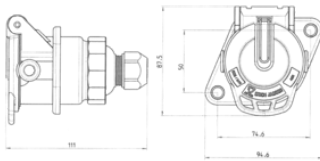

Artikelnummer: 141170

5P/24V «JAEGER Basic» Steckdose (ISO 7638-1 ABS, ADR)

Produktgruppen	Steckdose
Normen	ISO 7638-1
Branchen	Nutzfahrzeuge
Markenname	JAEGER Basic

Elektrische Details und Temperaturbeständigkeit

Spannung [in V]	24
-----------------	----

Verpackungs- und Bestelldetails

In Lieferung enthalten	Kontakteinsatz (3x 1,5mm ² + 2x 4,0mm ²), Schraubkappe
Verpackungsart	Polybeutel

Design-Merkmale

Besonderheit	Farbmarkierungen für einfache Montage
Branding	ERICH JAEGER
Dichtungsart	Schraubkappe

Material

Deckelmaterial	verstärkter Kunststoff
Gehäusefarbe	schwarz
Gehäusematerial	verstärkter Kunststoff
Kontaktoberfläche	Nickel (Ni)

Konnektivität

Anzahl der Pole	05
Art des Kontakts	Kontaktstift mit Dichtung
Kabelausgang	Kabelabgang 180°, Kabelverschraubung
Kontaktanschluss	Schraubkontakt

Normen und Standards

Normzusatz	ABS, ADR
Schutzart	IP 54, IP X7

Maße und Abmessungen

Für Kabeldurchmesser	9,70mm - 11,30mm
----------------------	------------------