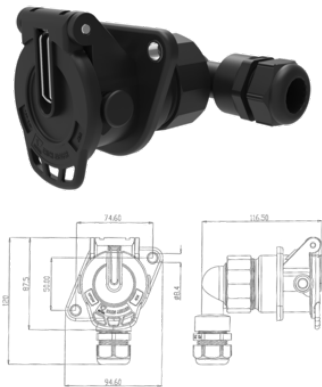

Artikelnummer: 141155

15P/24V «JAEGER Basic» Steckdose (ISO 12098 ADR)

Produktgruppen	Steckdose
Normen	ISO 12098
Branchen	Nutzfahrzeuge
Markenname	JAEGER Basic

Elektrische Details und Temperaturbeständigkeit

Spannung [in V]	24
-----------------	----

Verpackungs- und Bestelldetails

In Lieferung enthalten	Crimp-Kontaktstifte (3x 2,5mm ² + 12x 1,5mm ²), Schraubkappe
Verpackungsart	Polybeutel

Design-Merkmale

Branding	ERICH JAEGER
Dichtungsart	Schraubkappe

Material

Deckelmaterial	verstärkter Kunststoff
Gehäusefarbe	schwarz
Gehäusematerial	verstärkter Kunststoff
Kontaktoberfläche	Nickel (Ni)

Konnektivität

Anzahl der Pole	15
Art des Kontakts	Kontaktstift mit Dichtung
Kabelausgang	Kabelabgang 90°, Kabelverschraubung
Kontaktanschluss	Crimpkontakt