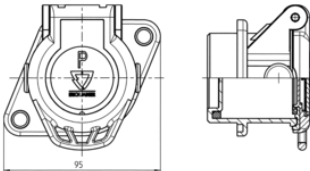

Artikelnummer: 141144

"JAEGER Expert" Parksteckdose

Produktgruppen	Steckdose, Zubehör
Normen	ISO 12098, ISO 7638-1, ISO 7638-2
Branchen	Nutzfahrzeuge, Landwirtschaft
Markenname	JAEGER Expert

Elektrische Details und Temperaturbeständigkeit

Spannung [in V]	12, 24

Verpackungs- und Bestelldetails

Verpackungsart	ohne Verpackung

Design-Merkmale

Branding	ERICH JAEGER
Design/Ausführung	mit Verstärkungshülsen
Zubehörart	Parksteckdose

Material

Deckelmaterial	verstärkter Kunststoff
Farbe des Deckeleinsatzes	schwarz
Gehäusefarbe	schwarz
Gehäusematerial	verstärkter Kunststoff

Konnektivität

Anzahl der Pole	07, 15
Ausgang offen oder geschlossen	n.a.

Normen und Standards

Normzusatz	ABS, EBS