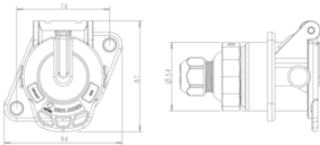

Artikelnummer: 141137

15P/24V «JAEGER Basic» Steckdose (ISO 12098 ADR)

Produktgruppen	Steckdose
Normen	ISO 12098
Branchen	Nutzfahrzeuge
Markenname	JAEGER Basic