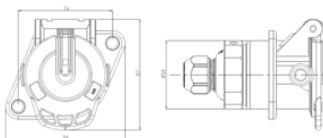

Artikelnummer: 141135

7P/24V «JAEGER Basic» Steckdose (ISO 7638-1 ABS, EBS, ADR)

Produktgruppen	Steckdose
Normen	ISO 7638-1
Branchen	Nutzfahrzeuge
Markenname	JAEGER Basic

## Maße und Abmessungen

Für Kabeldurchmesser	10,70mm - 12,30mm
----------------------	-------------------