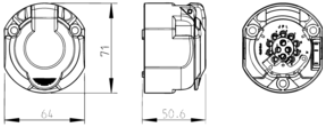

Artikelnummer: 121167

13P/12V Economy Steckdose (ISO 11446)

Produktgruppen	Steckdose
Normen	ISO 11446
Branchen	PKW

Elektrische Details und Temperaturbeständigkeit

Spannung [in V]	12

Verpackungs- und Bestelldetails

In Lieferung enthalten	Dichtung
Verpackungsart	Polybeutel

Design-Merkmale

Besonderheit	Economy Variante
Dichtungsart	Dichtung
Schalter	Mikroschalter "Wechsler"

Verschiedenes

Produktzusatz	Economy

Material

Deckelmaterial	verstärkter Kunststoff
Gehäusefarbe	schwarz
Gehäusematerial	verstärkter Kunststoff
Kontaktoberfläche	Nickel (Ni)

Konnektivität

Anzahl der Pole	13
Kontaktanschluss	Schraubkontakt

Normen und Standards

Schutzart	IP 54