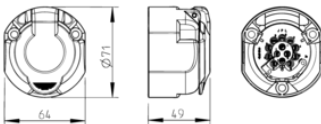

Artikelnummer: 121111

13P/12V Economy Steckdose (ISO 11446)

Produktgruppen	Steckdose
Normen	ISO 11446
Branchen	PKW

Elektrische Details und Temperaturbeständigkeit

Spannung [in V]	12

Verpackungs- und Bestelldetails

Verpackungsart	ohne Verpackung
Zubehör (separat bestellbar)	380190,035547

Design-Merkmale

Besonderheit	Economy Variante
Schalter	ohne Schalter

Verschiedenes

Produktzusatz	Economy

Material

Deckelmaterial	verstärkter Kunststoff
Gehäusefarbe	schwarz
Gehäusematerial	verstärkter Kunststoff
Kontaktoberfläche	Nickel (Ni)

Konnektivität

Anzahl der Pole	13
Kontaktanschluss	Schraubkontakt

Normen und Standards

Schutzart	IP 54