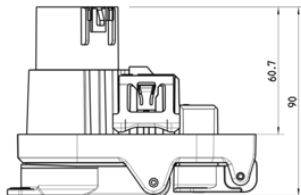

Artikelnummer: 101431

7+4P/12V Kombi-Steckdose (SAE J1239, SAE J2863)

Beschreibung	mit hervorragendem Wasserschutz
Produktgruppen	Steckdose
Normen	SAE J1239 , SAE J2863
Branchen	PKW

Elektrische Details und Temperaturbeständigkeit

Spannung [in V]	12
Temperaturbeständigkeit [in °C]	-40.0 - 85.0

Verpackungs- und Bestelldetails

In Lieferung enthalten	Einbauanleitung , Halblech , Schrauben
Verpackungsart	Polybeutel

Design-Merkmale

Besonderheit	für horizontale Montage , mit Wasserablauf
Branding	ERICH JAEGER

Material

Deckelmaterial	verstärkter Kunststoff
Gehäusefarbe	schwarz
Gehäusematerial	verstärkter Kunststoff
Kontaktoberfläche	doppelt beschichtet Sn/Ni

Konnektivität

Anzahl der Pole	04 , 07
Eigenschaften der Steckkontakte	Flachsteckanschluss
Kontaktanschluss	Steckkontakt

Maße und Abmessungen

Größe der Steckkontakte	1x 6,3mm, 6x 2,8mm
-------------------------	--------------------