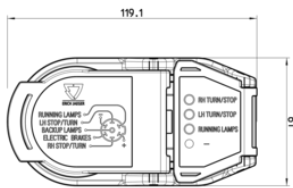

Artikelnummer: 101431

7+4P/12V Kombi-Steckdose (SAE J1239, SAE J2863)

Beschreibung	mit hervorragendem Wasserschutz
Produktgruppen	Steckdose
Normen	SAE J1239 , SAE J2863
Branchen	PKW

Elektrische Details und Temperaturbeständigkeit

Spannung [in V]	12
Temperaturbeständigkeit [in °C]	-40.0 - 85.0

Verpackungs- und Bestelldetails

In Lieferung enthalten	Einbauanleitung , Halblech , Schrauben
Verpackungsart	Polybeutel

Design-Merkmale

Besonderheit	für horizontale Montage , mit Wasserablauf
Branding	ERICH JAEGER

Material

Deckelmaterial	verstärkter Kunststoff
Gehäusefarbe	schwarz
Gehäusematerial	verstärkter Kunststoff
Kontaktoberfläche	doppelt beschichtet Sn/Ni

Konnektivität

Anzahl der Pole	04 , 07
Eigenschaften der Steckkontakte	Flachsteckanschluss
Kontaktanschluss	Steckkontakt

Maße und Abmessungen

Größe der Steckkontakte	1x 6,3mm, 6x 2,8mm
-------------------------	--------------------