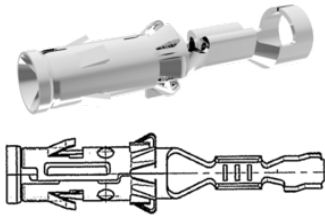

Artikelnummer: 053861-4

Kontakthülse

Beschreibung	für 4P/12V wasserdichte Steckdose (SAE J1239) und 13P/12V wasserdichte Steckdose (ISO 11446)
Produktgruppen	Steckdose , Zubehör , Kontakt
Normen	ISO 11446 , SAE J1239
Branchen	PKW
Markenname	JAEGER Expert

Elektrische Details und Temperaturbeständigkeit

Spannung [in V]	12
-----------------	----

Verschiedenes

Produktzusatz	100% wasserdicht
---------------	------------------

Material

Kontaktoberfläche	Nickel (Ni)
-------------------	-------------

Konnektivität

Anzahl der Pole	13
Art des Kontakts	Kontakthülse
Herstellungsverfahren des Kontakts	Stanzkontakt
Kontaktanschluss	Crimpkontakt

Maße und Abmessungen

Kontakt: max. Aderquerschnitt [in mm ²]	1,00
Kontakt: min. Aderquerschnitt [in mm ²]	0,50