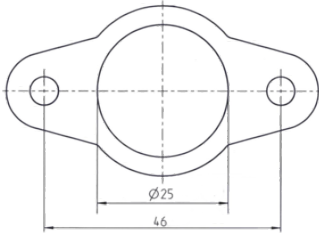

Artikelnummer: 037964

3P/6-24V Dichtung (DIN 9680, DIN 9680 - ähnlich)

Produktgruppen	Steckdose , Zubehör , Dichtung
Normen	DIN 9680 , DIN 9680 - ähnlich
Branchen	Landwirtschaft

Elektrische Details und Temperaturbeständigkeit

Spannung [in V]	6-24
-----------------	------

Design-Merkmale

Design/Ausführung	mit 2-Loch-Flansch
Dichtungsart	Flanschdichtung

Konnektivität

Anzahl der Dichtungsausgänge	1-fach
Anzahl der Pole	03