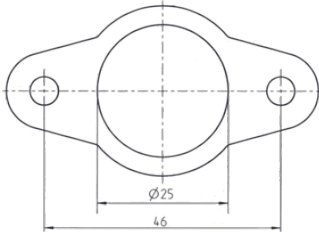

Artikelnummer: 037964

3P/6-24V Dichtung (DIN 9680, DIN 9680 - ähnlich)

Produktgruppen	Steckdose, Zubehör, Dichtung
Normen	DIN 9680, DIN 9680 - ähnlich
Branchen	Landwirtschaft

Elektrische Details und Temperaturbeständigkeit

Spannung [in V]	6-24
-----------------	------

Design-Merkmale

Design/Ausführung	mit 2-Loch-Flansch
Dichtungsart	Flanschdichtung

Konnektivität

Anzahl der Dichtungsausgänge	1-fach
Anzahl der Pole	03