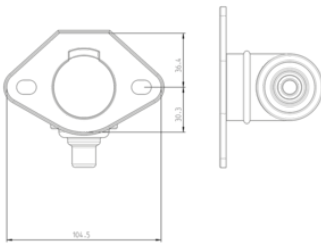

Artikelnummer: 037828

1, 7P/12V Dichtung (SAE J560, SAE J3082 ABS)

Produktgruppen	Dichtung , Zubehör , Steckdose
Normen	SAE J560 , SAE J3082
Branchen	Nutzfahrzeuge

Elektrische Details und Temperaturbeständigkeit

Spannung [in V]	12
-----------------	----

Design-Merkmale

Dichtungsart	Tülle
--------------	-------

Verschiedenes

Passend zu	Metallsteckdose (101387, 101388, 151326, 151328, 153124)
------------	--

Material

Dichtungsmaterial	EPDM
-------------------	------

Konnektivität

Anordnung der Dichtungsanschlüsse	abwärts, 90°
Anzahl der Dichtungsanschlüsse	1-fach
Anzahl der Pole	01 , 07

Normen und Standards

Normzusatz	ABS
------------	-----

Maße und Abmessungen

American Wire Gauge (AWG)	4
Für Kabeldurchmesser	10,00mm - 12,80mm
Härtegrad in Shore	50