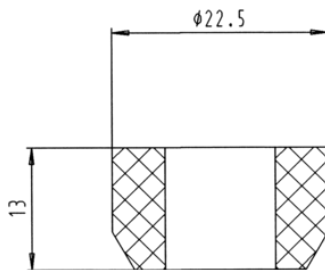

Artikelnummer: 035310

Dichtstopfen

Produktgruppen	Kupplungsdose, Zubehör, Stecker, Dichtung
Normen	ISO 1185 - Typ N, ISO 11446, ISO 3731 - Typ S, ISO 11446 - 24V Variante
Branchen	PKW, Nutzfahrzeuge

Elektrische Details und Temperaturbeständigkeit

Spannung [in V]	12, 24

Design-Merkmale

Dichtungsart	Dichtstopfen

Konnektivität

Anzahl der Dichtungsanschlüsse	1-fach
Anzahl der Pole	07, 13

Maße und Abmessungen

Für Kabeldurchmesser	9,20mm - 11,50mm