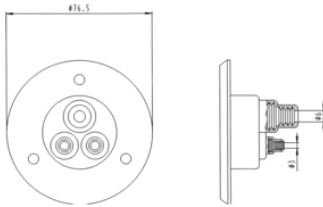

Artikelnummer: 035040

Dichtung

Produktgruppen	Steckdose , Zubehör , Dichtung
Normen	ISO 3732 - Typ S , ISO 1724 - Typ N
Branchen	PKW , Landwirtschaft

Elektrische Details und Temperaturbeständigkeit

Spannung [in V]	12
-----------------	----

Design-Merkmale

Design/Ausführung	Kugeldesign
Dichtungsart	Dichtung

Material

Dichtungsmaterial	EPDM
-------------------	------

Konnektivität

Anordnung der Dichtungsanschlüsse	vertikal, 180°
Anzahl der Dichtungsanschlüsse	3-fach
Anzahl der Pole	07

Maße und Abmessungen

Für Kabeldurchmesser	3,00mm - 5,50mm 2,00mm - 5,50mm 6,00mm - 11,00mm
----------------------	--