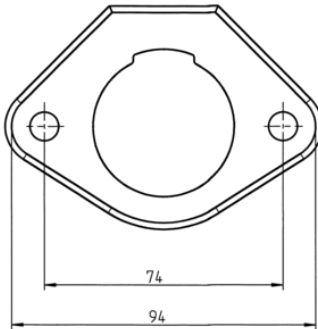

Artikelnummer: 026230

7P/12, 24V «WeatherLock™» Dichtung (ISO 3731 - Typ S, ISO 1185 - Typ N, SAE J560 ABS)

Produktgruppen	Steckdose, Zubehör
Normen	ISO 3731 - Typ S, ISO 1185 - Typ N, SAE J560
Branchen	Nutzfahrzeuge
Markenname	WeatherLock™

Elektrische Details und Temperaturbeständigkeit

Spannung [in V]	12, 24
-----------------	--------

Design-Merkmale

Dichtungsart	Dichtung
Zubehörart	Dichtung

Konnektivität

Anzahl der Pole	07
-----------------	----