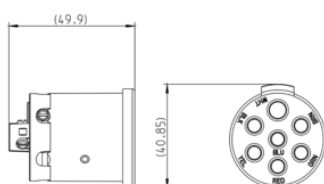

Číslo výrobku: 383316

7P/12V kontaktní vložka (zástrčka) (SAE J560 Primary, ABS)

Kategorie	Zásuvka , Příslušenství
Standardy	SAE J560
Průmyslová odvětví	Užitková vozidla

Elektrické detaily a teplotní odolnost

Smíšený

Vhodné pro	kovová zástrčka (201223)
------------	--------------------------

Materiál

Barva kontaktní vložky	černá
Materiál pouzdra	vyztužený kompozit

Připojení

Počet kontaktů	07
Zakonění kontaktu	šroubový kontakt