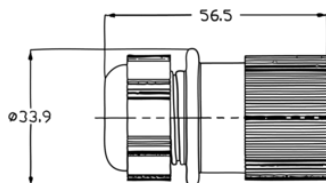

Číslo výrobku: 381744

3P/6-24V PG ěroubové spojení (DIN 9680)

Kategorie	Zásuvka , Příslušenství
Standardy	DIN 9680
Průmyslová odvětví	Zemědělství

## Měření a rozměry

Pro kabel o průměru	7,00mm - 9,00mm
---------------------	-----------------