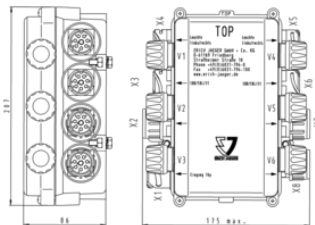

# Datasheet

Číslo výrobku: 341109

«ERICH JAEGER» Spojovací skříňka

Kategorie	Komponenty pro instalaci osvětlení , Spojovací skříňka
Standardy	bez standardu
Průmyslová odvětví	Zemědělství
Značka	ERICH JAEGER

## Normy a standardy

Velikost, číslo, pól a standard terminálů	Input: 16-pin Output: lamp left/right (2x) 58R/58L/31 (2x) Additional in- and outputs in the cover with cap nuts: V1, V2: double for cable diameter 2x D 5.6 - 6.5mm V3 - V6: single for cable diameter D 5.5 - 16.0mm
---	--