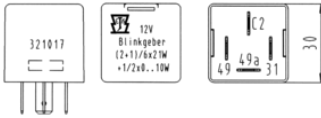

Datasheet

Číslo výrobku: 321017

12V blikací jednotka

Popis	for trailer operation 12V, European connecting panel(2+1) / 6x 21 W + 1/2x 0...10 W
Kategorie	Příslušenství , Kabelové svazky (specifické pro vozidlo) , Řídící jednotka
Standards	bez standardu
Průmyslová odvětví	Auta

Elektrické detaily a teplotní odolnost

Napětí [ve V]	12
---------------	----

Designové vlastnosti

Typ příslušenství	blikací jednotka
-------------------	------------------