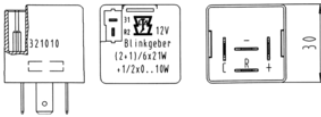

Datasheet

Číslo výrobku: 321010

12V blikací jednotka

Popis	for trailer operation 12V, French connecting panel, C2 and ground connection at upper side of housing(2+1) / 6x 21 W + 1/2x 0...10 W
Kategorie	Příslušenství , Kabelové svazky (specifické pro vozidlo) , Řídicí jednotka
Standarty	bez standardu
Průmyslová odvětví	Auta

Elektrické detaily a teplotní odolnost

Napětí [ve V]	12
---------------	----

Designové vlastnosti

Typ příslušenství	blikací jednotka
-------------------	------------------