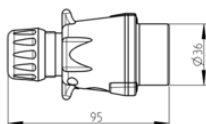

Číslo výrobku: 221088

7+6P/12V Zástrčka (NEN 6120)

Kategorie	Zástrčka
Standardy	NEN 6120
Průmyslová odvětví	Auta

Elektrické detaily a teplotní odolnost

Napětí [ve V]	12

Designové vlastnosti

Typ těsnění	těsnící zástrčka

Materiál

Barva pouzdra	černá
Materiál pouzdra	vytužený kompozit

Připojení

Počet kontaktů	07+6
Výstup kabelu	převlečná matice
Zakonění kontaktu	řoubový kontakt

Měření a rozměry

Pro kabel o průměru	11,50mm - 14,00mm