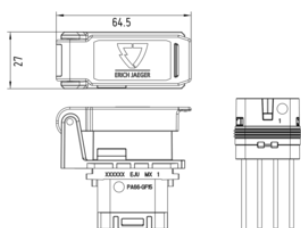

Číslo výrobku: 153101

4P/12V Zásuvka "JAEGER Expert" s připojovacím kabelem (SAE J1239)

Kategorie	Zásuvka
Standardy	SAE J1239
Průmyslová odvětví	Auta
Značka	JAEGER Expert

Elektrické detaily a teplotní odolnost

Napětí [ve V]	12
Teplotní odolnost [v °C]	-40.0 - 85.0

Podrobnosti o balení a objednávce

Balení	PE sáček
Součástí dodávky	kontaktní vložka se 4 samostatnými dráty

Designové vlastnosti

Značení	ERICH JAEGER
Zvláštní vlastnost	umístění závěsu vlevo

Připojení

Počet kontaktů	04
Zakonění kontaktu	krimpovací kontakt

Normy a standardy

Ochrana	IP X7 , IP X9K
---------	----------------

Měření a rozměry

American Wire Gauge (AWG)	1x 16 AWG, 3x 18 AWG
Délka kabelu [v m]	0,20
Průřez drátu	1x 1mm ² , 3x 0.8mm ²