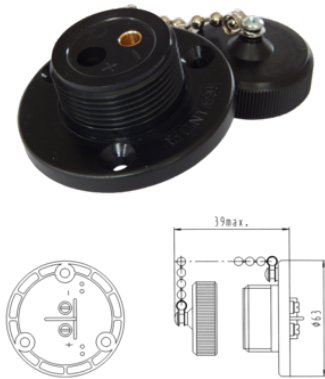

Číslo výrobku: 151001

2P/6-42V(30A) Zásuvka (DIN 14690)

Kategorie	Zásuvka
Standardy	DIN 14690
Průmyslová odvětví	Zemědělství

Elektrické detaily a teplotní odolnost

Jmenovitý proud / trvalé zatížení [v A]	30
Napětí [ve V]	6-42

Designové vlastnosti

Přepínač	bez spínače „normální otevřeného“
----------	-----------------------------------

Materiál

Barva pouzdra	černá
Kontaktní povrch	standardní (CuZn)
Materiál krytu	vyztužený kompozit
Materiál pouzdra	vyztužený kompozit
Verze krytu	s těsněním , závitový uzávěr

Připojení

Počet kontaktů	02
Zakonění kontaktu	řoubový kontakt