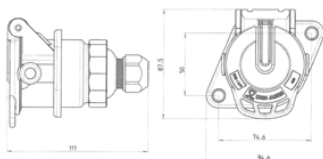

Číslo výrobku: 141182

7P/12V «JAEGER Basic» Zásuvka (ISO 7638-2 ABS, EBS, ADR)

Kategorie	Zásuvka
Standardy	ISO 7638-2
Průmyslová odvětví	Užitková vozidla , Zemědělství
Značka	JAEGER Basic

Elektrické detaily a teplotní odolnost

Napětí [ve V]	12
---------------	----

Podrobnosti o balení a objednávce

Balení	PE sáček
Součástí dodávky	kontaktní vložka (5x 1,5 mm ² + 2x 4,0 mm ²) , závitový uzávěr

Designové vlastnosti

Typ těsnění	závitový uzávěr
Značení	ERICH JAEGER
Zvláštní vlastnost	barevné kódování pro snadnou instalaci

Materiál

Barva pouzdra	černá
Kontaktní povrch	nikl (Ni)
Materiál krytu	vyztužený kompozit
Materiál pouzdra	vyztužený kompozit

Připojení

Otevřený nebo zavřený výstup	n.a.
Počet kontaktů	07
Verze kontaktu	kontaktní kolík s těsněním
Výstup kabelu	převlečná matice , vývod kabelu 180 °
Zakoupení kontaktu	šroubový kontakt

Normy a standardy

Dodatek ke standardu	ABS , ADR , EBS
Ochrana	IP 54 , IP X7

Měření a rozměry

Pro kabel o průměru	10,70mm - 12,30mm
---------------------	-------------------