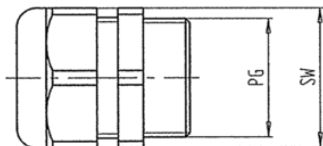

Číslo výrobku: 037794

PG šroubové spojení

Kategorie	Příslušenství , Komponenty pro instalaci osvětlení , Spojovací skříňka
Standards	bez standardu
Průmyslová odvětví	Zemědělství

Designové vlastnosti

Typ příslušenství	PG šroubové spojení
-------------------	---------------------

Smíšený

Průměrná šířka ploch (AF)	19,00
---------------------------	-------

Materiál

Barva pouzdra	šedá
---------------	------

Měření a rozměry

Pro kabel o průměru	4,00mm - 8,00mm
Velikost závitu	PG9