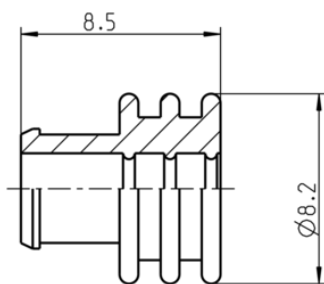

Datasheet

Číslo výrobku: 036556

7P/12, 24V «WEATHERLOCK™» Třísňení (ISO 7638-1, ISO 7638-2, SAE J560 ABS, EBS)

Popis	for JAEGER Expert sockets
Kategorie	Zásuvka , Příslušenství , Třísňení
Standards	ISO 7638-1 , ISO 7638-2 , SAE J560
Průmyslová odvětví	Užitková vozidla , Zemědělství
Značka	WEATHERLOCK™

Elektrické detaily a teplotní odolnost

Napětí [ve V]	12 , 24
---------------	---------

Designové vlastnosti

Typ příslušenství	Kontakt
Typ třísňení	třísňení pro jednotlivé dráty

Připojení

Počet kontaktů	07
----------------	----

Normy a standardy

Dodatek ke standardu	ABS , EBS
----------------------	-----------

Měření a rozměry

American Wire Gauge (AWG)	10 AWG
Kontakt: pro max. průřez kabelu [v mm ²]	4,00
Kontakt: pro min. průřez kabelu [v mm ²]	4,00