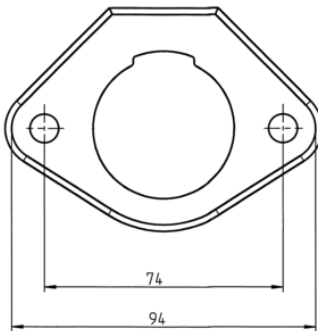

# Datasheet

Číslo výrobku: 026230

7P/12, 24V «WEATHERLOCK™» Třsnění (ISO 3731 - Typ S, ISO 1185 - Typ N, SAE J560 ABS)

Kategorie	Zásuvka , Příslušenství
Standards	ISO 3731 - Typ S, ISO 1185 - Typ N, SAE J560
Průmyslová odvětví	Užitková vozidla
Značka	WEATHERLOCK™