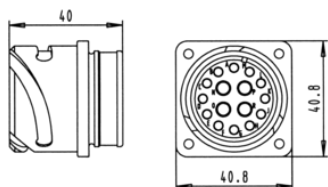

Číslo výrobku: 025485

16P Komponenty pro instalaci osvětlení

Kategorie	Komponenty pro instalaci osvětlení , Příslušenství
Standards	bez standardu
Průmyslová odvětví	Zemědělství

Připojení

Počet kontaktů	16
----------------	----

Měření a rozměry

Průřez drátu	4x D3,5mm + 12x D1,6mm
--------------	------------------------