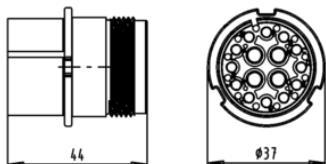

Číslo výrobku: 021469

16P Komponenty pro instalaci osvětlení

Kategorie	Komponenty pro instalaci osvětlení , Příslušenství
Standards	bez standardu
Průmyslová odvětví	Zemědělství

Připojení

Počet kontaktů	16
----------------	----

Měření a rozměry

Přez drátu	4x D3,5mm + 12x D1,6mm
------------	------------------------